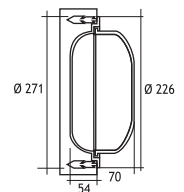

SIDE 4

SIDE 6

SIDE 4

Lampholder: E27	
INCANDESCENT 75W	Code No
Glass Diffuser	510101
P.C. Diffuser	510201

Lampholder: G24 d-2	
FLUO. 18W	Code No
Glass Diffuser	510121
P.C. Diffuser	510221

SIDE 6

Lampholder: E27	
INCANDESCENT 75W	Code No
Glass Diffuser	512101
P.C. Diffuser	512201

Lampholder: G24 d-2	
FLUO. 18W	Code No
Glass Diffuser	512121
P.C. Diffuser	512221

SIDE 5

SIDE 5

Lampholder: E27	
INCANDESCENT 75W	Code No
Glass Diffuser	511101
P.C. Diffuser	511201

Lampholder: G24 d-2	
FLUO. 18W	Code No
Glass Diffuser	511121
P.C. Diffuser	511221