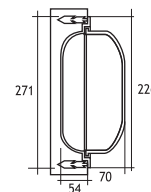

PERGE 4

PERGE 6

PERGE 4

Lampholder: E27	
INCANDESCENT 75W	Code No
Glass Diffuser	520101
P.C. Diffuser	520201

Lampholder: G24 d-2	
FLUO. 18W	Code No
Glass Diffuser	520121
P.C. Diffuser	520221

PERGE 6

Lampholder: E27	
INCANDESCENT 75W	Code No
Glass Diffuser	522101
P.C. Diffuser	522201