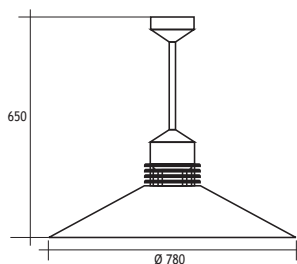

Code No
527201

SATURN 3

Lampholder : G24 q-4

FLUO. 42W

Code No
527301

ELEA PENDANT FIXTURES

Body

Acrylic