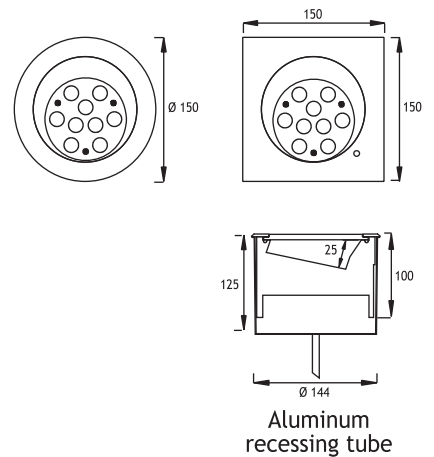

Asymmetrical 15° Tilted PATNOS 5 Fix to Recessing Tube with Screws

	9 x 350 mA (9 W) LED 9 x 700 mA (27 W) LED	Total Lighting Output	9W		27W		
			9W	27W	9W Round	9W Square	27W Round
☀ Warm White	3000 K	765 lm	2100 lm	164221	164231	164721	164731
☀ Natural White	4500 K	765 lm	2100 lm	164222	164232	164722	164732
☀ Cool White	6000 K	918 lm	2520 lm	164223	164233	164723	164733
🌈 RGB						164261	164271

PATNOS 5 RECESSED LED FIXTURES

Class I IP67 IK10

Asymmetrical 25° Tilted PATNOS 5 Fix to Recessing Tube with Silicone

		Total Lighting Output		9W	9W	27W	27W
		9W	27W	Round	Square	Round	Square
☀️	Warm White 3000 K	765 lm	2100 lm	164281	164291	164741	164751
☀️	Natural White 4500 K	765 lm	2100 lm	164282	164292	164742	164752
☀️	Cool White 6000 K	918 lm	2520 lm	164283	164293	164743	164753
🌈	RGB					164321	164331

Asymmetrical 25° Tilted PATNOS 5 Fix to Recessing Tube with Screws

		Total Lighting Output		9W	9W	27W	27W
		9W	27W	Round	Square	Round	Square
☀️	Warm White 3000 K	765 lm	2100 lm	164301	164311	164761	164771
☀️	Natural White 4500 K	765 lm	2100 lm	164302	164312	164762	164772
☀️	Cool White 6000 K	918 lm	2520 lm	164303	164313	164763	164773
🌈	RGB					164341	164351