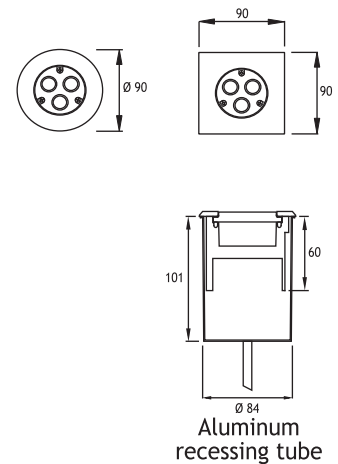

Cable : Potted 5 m 3x0,75 H03 VV-F

Symmetrical

PATNOS 2 Fix to Recessing Tube with Screws

		Total Lighting Output		3W Round	3W Square	9W Round	9W Square
		3W	9W				
3 x 350 mA (3 W) LED							
3 x 700 mA (9 W) LED							
☀ Warm White	3000 K	255 lm	675 lm	161021	161031	161061	161071
☀ Natural White	4500 K	255 lm	675 lm	161022	161032	161062	161072
☀ Cool White	6000 K	306 lm	810 lm	161023	161033	161063	161073
🌈 RGB						161101	161111

Cable : Potted 5 m 3x0,75 H03 VV-F