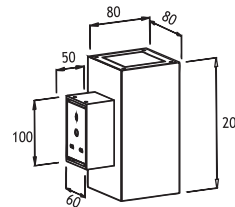

Lens : 24° / 36° / 60°

Cable : Potted 5 m 3x0,75 H03 VV-F

2x4W

2x15W

	2x4W or 2x15W CREE COB LED	Code No	
		Polished	Brushed
☀ Warm White	3000 K	135321	135331
☁ Natural White	4000 K	135322	135332