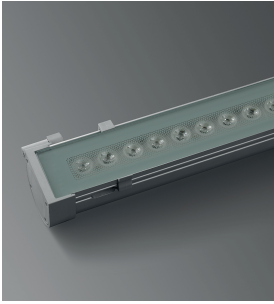

KARIA 2

PENDANT FIXTURES

Class I IP44 IK07

Available in any of these RAL colors

7004	7016	9005	9016	6002	1015
------	------	------	------	------	------

KARIA 2

Voltage : 240V AC with integrated ballast

Diffuser : 4 mm Clear Glass

Lampholder : G5

Ballast : Electronic

T5 14W / 24W

Code No
431401