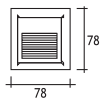

DY0 69 14 A Code No
Lampholder : G4 132201
Reflector : -
Diffuser : Frosted Glass

DY0 69 14 R Code No
Lampholder : G4 132301
Reflector : -
Diffuser : Frosted Glass

Recessing Box

Asymmetrical

HALOGEN 12V 20W