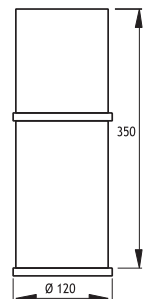

**BELKIS 2**

Lampholder : E27  
 Reflector : -  
 Diffuser : Acrylic Pipe

ELECTRONIC FLUO. DEL 23W Code No  
 293111

**BELKIS 4**

**BELKIS 4**

Lampholder : E27  
 Reflector : -  
 Diffuser : Acrylic Pipe

ELECTRONIC FLUO. DEL 23W Code No  
 293121