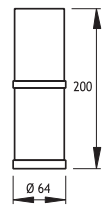

## Class I IP44

Available in any of these RAL colors

**BELKIS 1**

**BELKIS 2**

**BELKIS 1**

Lampholder : G24 q - 1  
 Reflector : -  
 Diffuser : Acrylic Pipe  
 Transformer : Electronic

COMPACT FLUO. 13W Code No  
 293101