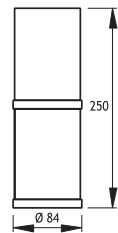

**BELKIS 2**

Lampholder : E27  
 Reflector : -  
 Diffuser : Acrylic Pipe

ELECTRONIC FLUO. DEL 23W Code No  
 293111

**BELKIS 4**

**BELKIS 4**

Lampholder : E27  
 Reflector : -  
 Diffuser : Acrylic Pipe

ELECTRONIC FLUO. DEL 23W Code No  
 293121