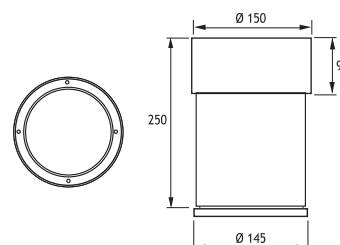

BELKIS 5 METAL HALIDE

Lampholder : G12
Reflector : 30°, 42°
Diffuser : Clear Glass

METAL HALIDE 35W/70W Code No
337131