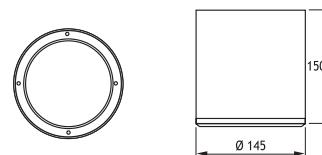

BELKIS 2

Lampholder : Gu10
 Reflector : -
 Diffuser : 4 mm Clear Glass

HALOGEN 240V 50W (25° or 50°) Code No
 336111

BELKIS 5 HALOGEN

BELKIS 5 METAL HALIDE

BELKIS 5 HALOGEN

Lampholder : E27
 Reflector : -
 Diffuser : 4 mm Clear Glass