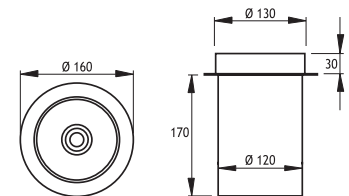

Lampholder : G12
 Reflector : -
 Diffuser : Acrylic Pipe

METAL HALIDE 35W Code No
 296131