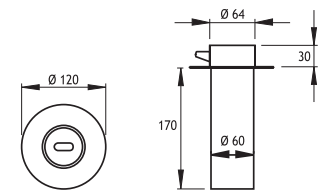

BELKIS RECESSED CEILING FIXTURES

Class I IP44

Available in any of these RAL colors

BELKIS 1

BELKIS 2

BELKIS 1

Lampholder : G23
 Reflector : -
 Diffuser : Acrylic Pipe

COMPACT FLUO. 9W Code No
 296101

BELKIS 2

Lampholder : G24 d - 2
 Reflector : -
 Diffuser : Acrylic Pipe

COMPACT FLUO. 18W Code No
 296111

BELKIS 5

BELKIS 5

Lampholder : G24 d - 3
 Reflector : -
 Diffuser : Acrylic Pipe

COMPACT FLUO. 26W Code No
 296121

Lampholder : G12
 Reflector : -
 Diffuser : Acrylic Pipe

METAL HALIDE 35W Code No
 296131