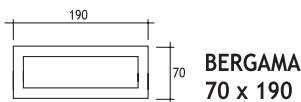

Available in any
of these RAL colors

SERIES 106 : IN WALL

Lampholder : G9
Reflector : Symmetrical
Diffuser : Frosted Glass

<u>HALOGEN 240V 25W</u>	<u>Code No</u>
Serie 106	357101
Serie 206	377101

Lampholder : G24 d-1
Reflector : Symmetrical
Diffuser : Frosted Glass
Transformer : Included

<u>COMPACT FLUO. 10W</u>	<u>Code No</u>
Serie 106	357121
Serie 206	377121

SERIES 206 : IN FALSE CEILING

Lampholder : R7 s
Reflector : Symmetrical
Diffuser : Frosted Glass

<u>HALOGEN LINEAR 60W</u>	<u>Code No</u>
Serie 106	357201
Serie 206	377201