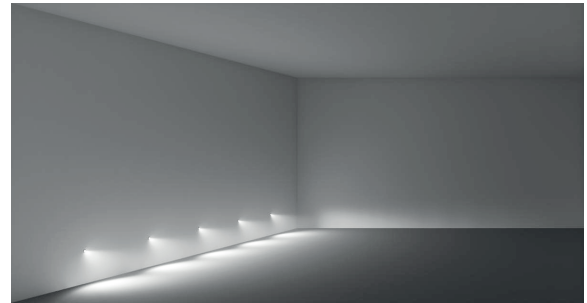

Available in any
of these RAL colors

SERIES 106 : IN WALL

Lampholder : G9
Reflector : Symmetrical
Diffuser : Frosted Glass

<u>HALOGEN 240V 25W</u>	<u>Code No</u>
Serie 106	357101
Serie 206	377101

Lampholder : G24 d-1
Reflector : Symmetrical
Diffuser : Frosted Glass
Transformer : Included

<u>COMPACT FLUO. 10W</u>	<u>Code No</u>
Serie 106	357121
Serie 206	377121

SERIES 206 : IN FALSE CEILING

Lampholder : R7 s
Reflector : Symmetrical
Diffuser : Frosted Glass

<u>HALOGEN LINEAR 60W</u>	<u>Code No</u>
Serie 106	357201
Serie 206	377201