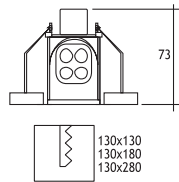

<u>COMPACT FLUO. 10W</u>	<u>Code No</u>
Serie 106	357121
Serie 206	377121

SERIES 206 : IN FALSE CEILING

Lampholder : R7 s
Reflector : Symmetrical
Diffuser : Frosted Glass

<u>HALOGEN LINEAR 60W</u>	<u>Code No</u>
Serie 106	357201
Serie 206	377201