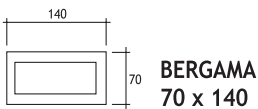

Available in any
of these RAL colors

SERIES 106 : IN WALL

Lampholder : G9
Reflector : Symmetrical
Diffuser : Frosted Glass

<u>HALOGEN 240V 25W</u>	<u>Code No</u>
Serie 106	357101
Serie 206	377101

Lampholder : G24 d-1
Reflector : Symmetrical
Diffuser : Frosted Glass
Transformer : Included

<u>COMPACT FLUO. 10W</u>	<u>Code No</u>
Serie 106	357121
Serie 206	377121

SERIES 206 : IN FALSE CEILING

Lampholder : R7 s
Reflector : Symmetrical
Diffuser : Frosted Glass

<u>HALOGEN LINEAR 60W</u>	<u>Code No</u>
Serie 106	357201
Serie 206	377201