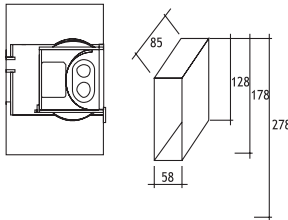

SERIES 106 : IN WALL

Lampholder : G9
Reflector : Symmetrical
Diffuser : Frosted Glass

<u>HALOGEN 240V 25W</u>	<u>Code No</u>
Serie 106	357101
Serie 206	377101

Lampholder : G24 d-1
Reflector : Symmetrical
Diffuser : Frosted Glass
Transformer : Included

<u>COMPACT FLUO. 10W</u>	<u>Code No</u>
Serie 106	357121
Serie 206	377121