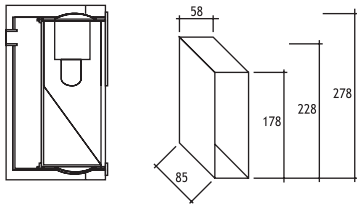

BERGAMA

RECESSED INDOOR ASYMMETRICAL FIXTURES IP20 IK06

Available in any
of these RAL colors

SERIES 105 : IN WALL

**BERGAMA
190 x 70**

SERIES 205 : IN FALSE CEILING

**BERGAMA
240 x 70**

**BERGAMA
290 x 70**

Lampholder : G9
Reflector : Asymmetrical
Diffuser : Clear Glass

HALOGEN 240V 25W	Code No
Serie 105	356101
Serie 205	376101

Lampholder : G9
Reflector : Asymmetrical
Diffuser : Clear Glass

HALOGEN 240V 25W	Code No
Serie 105	356201
Serie 205	376201