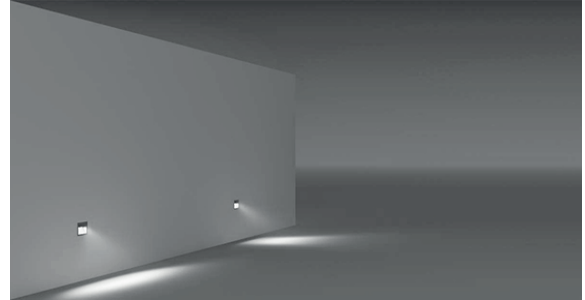

BERGAMA

RECESSED INDOOR ASYMMETRICAL FIXTURES IP20 IK06

Available in any
of these RAL colors

SERIES 105 : IN WALL

**BERGAMA
190 x 70**

SERIES 205 : IN FALSE CEILING

**BERGAMA
240 x 70**

**BERGAMA
290 x 70**

Lampholder : G9
Reflector : Asymmetrical
Diffuser : Clear Glass

HALOGEN 240V 25W	Code No
Serie 105	356101
Serie 205	376101

Lampholder : G9
Reflector : Asymmetrical
Diffuser : Clear Glass

HALOGEN 240V 25W	Code No
Serie 105	356201
Serie 205	376201