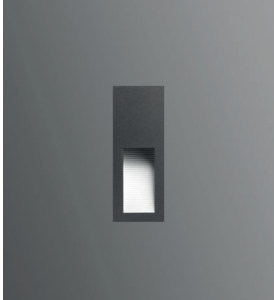

BERGAMA

RECESSED INDOOR ASYMMETRICAL FIXTURES IP20 IK06

Available in any
of these RAL colors

SERIES 105 : IN WALL

**BERGAMA
190 x 70**

SERIES 205 : IN FALSE CEILING

**BERGAMA
240 x 70**

**BERGAMA
290 x 70**

Lampholder : G9
Reflector : Asymmetrical
Diffuser : Clear Glass

HALOGEN 240V 25W	Code No
Serie 105	356101
Serie 205	376101

Lampholder : G9
Reflector : Asymmetrical
Diffuser : Clear Glass

HALOGEN 240V 25W	Code No
Serie 105	356201
Serie 205	376201

Lampholder : G9
Reflector : Asymmetrical
Diffuser : Clear Glass

HALOGEN 240V 25W	Code No
Serie 105	356301
Serie 205	376301

Lampholder : E14
Reflector : Asymmetrical
Diffuser : Clear Glass

INCANDESCENT 15W	Code No
Serie 105	356111
Serie 205	376111

Lampholder : E14
Reflector : Asymmetrical
Diffuser : Clear Glass

INCANDESCENT 25W	Code No
Serie 105	356211
Serie 205	376211

Lampholder : E14
Reflector : Asymmetrical
Diffuser : Clear Glass

INCANDESCENT 40W	Code No
Serie 105	356311
Serie 205	376311