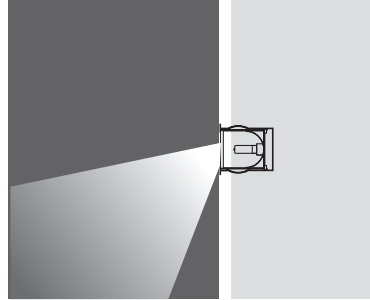

BERGAMA

RECESSED INDOOR ASYMMETRICAL FIXTURES IP20 IK06

Available in any
of these RAL colors

SERIES 105 : IN WALL

**BERGAMA
190 x 70**

SERIES 205 : IN FALSE CEILING

**BERGAMA
240 x 70**

**BERGAMA
290 x 70**

Lampholder : G9
Reflector : Asymmetrical
Diffuser : Clear Glass

HALOGEN 240V 25W	Code No
Serie 105	356101
Serie 205	376101

Lampholder : G9
Reflector : Asymmetrical
Diffuser : Clear Glass

HALOGEN 240V 25W	Code No
Serie 105	356201
Serie 205	376201