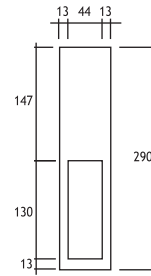

BERGAMA

RECESSED INDOOR ASYMMETRICAL FIXTURES IP20 IK06

Available in any
of these RAL colors

SERIES 105 : IN WALL

**BERGAMA
190 x 70**

SERIES 205 : IN FALSE CEILING

**BERGAMA
240 x 70**

**BERGAMA
290 x 70**

Lampholder : G9
Reflector : Asymmetrical
Diffuser : Clear Glass

HALOGEN 240V 25W	Code No
Serie 105	356101
Serie 205	376101

Lampholder : G9
Reflector : Asymmetrical
Diffuser : Clear Glass

HALOGEN 240V 25W	Code No
Serie 105	356201
Serie 205	376201

Lampholder : G9
Reflector : Asymmetrical
Diffuser : Clear Glass

HALOGEN 240V 25W	Code No
Serie 105	356301
Serie 205	376301

Lampholder : E14
Reflector : Asymmetrical
Diffuser : Clear Glass

INCANDESCENT 15W	Code No
Serie 105	356111
Serie 205	376111

Lampholder : E14
Reflector : Asymmetrical
Diffuser : Clear Glass

INCANDESCENT 25W	Code No
Serie 105	356211
Serie 205	376211

Lampholder : E14
Reflector : Asymmetrical
Diffuser : Clear Glass

INCANDESCENT 40W	Code No
Serie 105	356311
Serie 205	376311