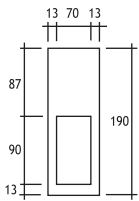

BERGAMA

RECESSED INDOOR ASYMMETRICAL FIXTURES IP20 IK06

Available in any
of these RAL colors

SERIES 105 : IN WALL

**BERGAMA
190 x 70**

SERIES 205 : IN FALSE CEILING

**BERGAMA
240 x 70**

**BERGAMA
290 x 70**

Lampholder : G9
Reflector : Asymmetrical
Diffuser : Clear Glass

HALOGEN 240V 25W	Code No
Serie 105	356101
Serie 205	376101

Lampholder : G9
Reflector : Asymmetrical
Diffuser : Clear Glass

HALOGEN 240V 25W	Code No
Serie 105	356201
Serie 205	376201

Lampholder : G9
Reflector : Asymmetrical
Diffuser : Clear Glass

HALOGEN 240V 25W	Code No
Serie 105	356301
Serie 205	376301

Lampholder : E14
Reflector : Asymmetrical
Diffuser : Clear Glass

INCANDESCENT 15W	Code No
Serie 105	356111
Serie 205	376111

Lampholder : E14
Reflector : Asymmetrical
Diffuser : Clear Glass

INCANDESCENT 25W	Code No
Serie 105	356211
Serie 205	376211

Lampholder : E14
Reflector : Asymmetrical
Diffuser : Clear Glass

INCANDESCENT 40W	Code No
Serie 105	356311
Serie 205	376311