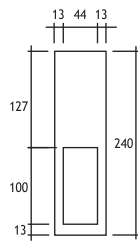

BERGAMA

RECESSED INDOOR ASYMMETRICAL FIXTURES IP20 IK06

Available in any
of these RAL colors

SERIES 105 : IN WALL

**BERGAMA
190 x 70**

SERIES 205 : IN FALSE CEILING

**BERGAMA
240 x 70**

**BERGAMA
290 x 70**

Lampholder : G9
Reflector : Asymmetrical
Diffuser : Clear Glass

HALOGEN 240V 25W	Code No
Serie 105	356101
Serie 205	376101

Lampholder : G9
Reflector : Asymmetrical
Diffuser : Clear Glass

HALOGEN 240V 25W	Code No
Serie 105	356201
Serie 205	376201

Lampholder : G9
Reflector : Asymmetrical
Diffuser : Clear Glass

HALOGEN 240V 25W	Code No
Serie 105	356301
Serie 205	376301

Lampholder : E14
Reflector : Asymmetrical
Diffuser : Clear Glass

INCANDESCENT 15W	Code No
Serie 105	356111
Serie 205	376111

Lampholder : E14
Reflector : Asymmetrical
Diffuser : Clear Glass

INCANDESCENT 25W	Code No
Serie 105	356211
Serie 205	376211

Lampholder : E14
Reflector : Asymmetrical
Diffuser : Clear Glass

INCANDESCENT 40W	Code No
Serie 105	356311
Serie 205	376311