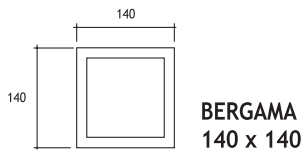

Available in any
of these RAL colors

SERIES 104 : IN WALL

BERGAMA
140 x 140

Lampholder : R7 s
Reflector : Symmetrical
Diffuser : Frosted Glass

HALOGEN LINEAR 60W	Code No
Serie 104	353101
Serie 204	373101

SERIES 204 : IN FALSE CEILING

BERGAMA
200 x 200

Lampholder : R7 s
Reflector : Symmetrical
Diffuser : Frosted Glass

HALOGEN LINEAR 150W	Code No
Serie 104	353201
Serie 204	373201

BERGAMA
250 x 250

Lampholder : R7 s
Reflector : Symmetrical
Diffuser : Frosted Glass