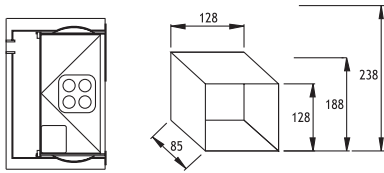

Available in any
of these RAL colors

SERIES 104 : IN WALL

BERGAMA
140 x 140

Lampholder : R7 s
Reflector : Symmetrical
Diffuser : Frosted Glass

HALOGEN LINEAR 60W	Code No
Serie 104	353101
Serie 204	373101

SERIES 204 : IN FALSE CEILING

BERGAMA
200 x 200

Lampholder : R7 s
Reflector : Symmetrical
Diffuser : Frosted Glass

HALOGEN LINEAR 150W	Code No
Serie 104	353201
Serie 204	373201

BERGAMA
250 x 250

Lampholder : R7 s
Reflector : Symmetrical
Diffuser : Frosted Glass