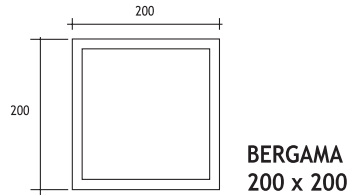

Available in any
of these RAL colors

SERIES 104 : IN WALL

BERGAMA
140 x 140

Lampholder : R7 s
Reflector : Symmetrical
Diffuser : Frosted Glass

HALOGEN LINEAR 60W	Code No
Serie 104	353101
Serie 204	373101

SERIES 204 : IN FALSE CEILING

BERGAMA
200 x 200

Lampholder : R7 s
Reflector : Symmetrical
Diffuser : Frosted Glass

HALOGEN LINEAR 150W	Code No
Serie 104	353201
Serie 204	373201

BERGAMA
250 x 250

Lampholder : R7 s
Reflector : Symmetrical
Diffuser : Frosted Glass