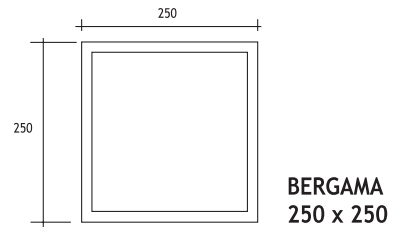

Available in any
of these RAL colors

SERIES 104 : IN WALL

BERGAMA
140 x 140

Lampholder : R7 s
Reflector : Symmetrical
Diffuser : Frosted Glass

HALOGEN LINEAR 60W	Code No
Serie 104	353101
Serie 204	373101

SERIES 204 : IN FALSE CEILING

BERGAMA
200 x 200

Lampholder : R7 s
Reflector : Symmetrical
Diffuser : Frosted Glass

HALOGEN LINEAR 150W	Code No
Serie 104	353201
Serie 204	373201

BERGAMA
250 x 250

Lampholder : R7 s
Reflector : Symmetrical
Diffuser : Frosted Glass