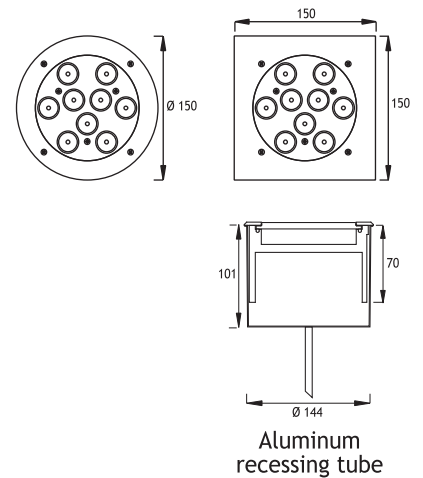

Cable : Potted 5 m 3x0,75 H03 VV-F

Symmetrical

BELKIS 5 Fix to Recessing Tube with Screws

			Total Lighting Output		9W Round	9W Square	27W Round	27W Square
			9W	27W				
☀ Warm White	3000 K	765 lm	2100 lm	422441	422451	423321	423331	
☁ Natural White	4500 K	765 lm	2100 lm	422446	422456	423322	423332	
☀ Cool White	6000 K	918 lm	2520 lm	422447	422457	423323	423333	
🌈 RGB						422481	422491	

Cable : Potted 5 m 3x0,75 H03 VV-F