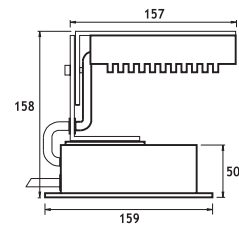

- **Voltage** : 12V AC or DC (24V AC or DC on request)
- **Lens** : 10°, 25°, 40°
- **Diffuser** : 8 mm Clear Glass (Frosted Glass on request)
- **Cable** : Potted 5 m 2x0,75 H03 VV-F