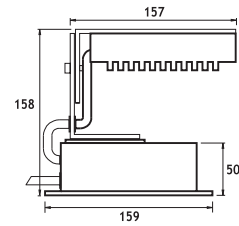

- **Voltage** : 12V AC or DC (24V AC or DC on request)
- **Lens** : 10°, 25°, 40°
- **Diffuser** : 8 mm Clear Glass (Frosted Glass on request)
- **Cable** : Potted 5 m 2x0,75 H03 VV-F