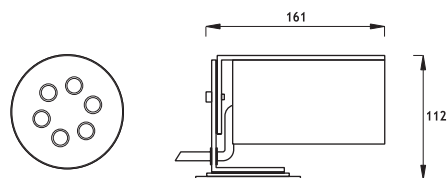

ATLANTIS

NEARWATER LED SPOT Class III IP67 IK10

ATLANTIS 5

	6 x 350 mA (6 W) LED 6 x 700 mA (18 W) LED	Color	Total Lighting Output		Code No	
			6W	18W	6W	18W
☀	Warm White	3000 K	510 lm	1350 lm	412311	421961
☁	Natural White	4500 K	510 lm	1350 lm	412316	421962
☀	Cool White	6000 K	612 lm	1620 lm	412317	421963

Single color LED options upon request are ;

● Blue ● Amber ● Green ● Red

- **Voltage** : 12V AC or DC (24V AC or DC on request)
- **Lens** : 10°, 25°, 40°
- **Diffuser** : 8 mm Clear Glass (Frosted Glass on request)
- **Cable** : Potted 5 m 2x0,75 H03 VV-F

ATLANTIS 5

	9 x 350 mA (9 W) LED 9 x 700 mA (27 W) LED	Color	Total Lighting Output		Code No	
			9W	27W	9W	27W
☀	Warm White	3000 K	765 lm	2100 lm	412321	421951
☁	Natural White	4500 K	765 lm	2100 lm	412326	421952
☀	Cool White	6000 K	918 lm	2520 lm	412327	421953
●	RGB				412331	

Single color LED options upon request are ;

● Blue ● Amber ● Green ● Red

- **Voltage** : 12V AC or DC (24V AC or DC on request)
- **Lens** : 10°, 25°, 40°
- **Diffuser** : 8 mm Clear Glass (Frosted Glass on request)
- **Cable** : Potted 5 m 2x0,75 H03 VV-F