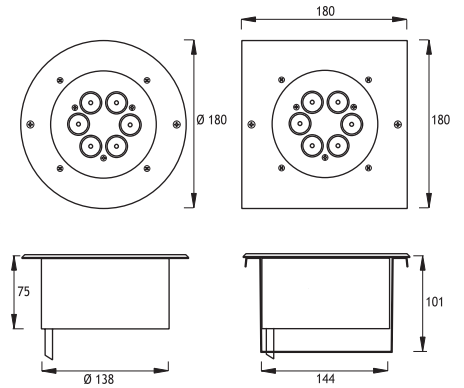

ATLANTIS

NEARWATER RECESSED LED FIXTURES Class III IP67 IK10

ATLANTIS 5 With Recessing Tube

6 x 350 mA (6 W) LED
6 x 700 mA (18 W) LED

| | Total Lighting Output | Total Lighting Output | | 6W Round | 6W Square | 18W Round | 18W Square |
|-----------------|-----------------------|-----------------------|---------|----------|-----------|-----------|------------|
| | | 6W | 18W | | | | |
| ☀ Warm White | 3000 K | 510 lm | 1350 lm | 412161 | 412171 | 421891 | 421901 |
| ☁ Natural White | 4500 K | 510 lm | 1350 lm | 412166 | 412176 | 421892 | 421902 |
| ☀ Cool White | 6000 K | 612 lm | 1620 lm | 412167 | 412177 | 421893 | 421903 |

Aluminum recessing tube

ATLANTIS 5 With Recessing Tube

9 x 350 mA (9 W) LED
9 x 700 mA (27 W) LED

| | Total Lighting Output | Total Lighting Output | | 9W Round | 9W Square | 27W Round | 27W Square |
|----------------------|-----------------------|-----------------------|---------|----------|-----------|-----------|------------|
| | | 9W | 27W | | | | |
| ☀ Warm White | 3000 K | 765 lm | 2100 lm | 412181 | 412191 | 421911 | 421921 |
| ☁ Natural White | 4500 K | 765 lm | 2100 lm | 412186 | 412196 | 421912 | 421922 |
| ☀ Cool White | 6000 K | 810 lm | 2520 lm | 412187 | 412197 | 421913 | 421923 |
| ● Red ● Green ● Blue | RGB | | | | | 412201 | 412211 |