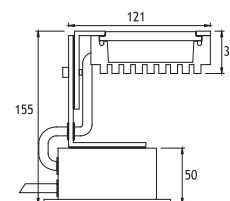

ATLANTIS

NEARWATER LED SPOT Class III IP67 IK10

ATLANTIS 3

			Total Lighting Output		Code No	
			6W	18W	6W	18W
☀	Warm White	3000 K	510 lm	1350 lm	421501	421511
☁	Natural White	4500 K	510 lm	1350 lm	421502	421512
☀	Cool White	6000 K	612 lm	1620 lm	421503	421513

Single color LED options upon request are ;

● Blue ● Amber ● Green ● Red

- **Voltage** : 12V AC or DC (24V AC or DC on request)
- **Lens** : 10°, 25°, 40°
- **Diffuser** : 8 mm Clear Glass (Frosted Glass on request)
- **Cable** : Potted 5 m 2x0,75 H03 VV-F

ATLANTIS 4

			Total Lighting Output		Code No	
			9W	27W	9W	27W
☀	Warm White	3000 K	765 lm	2100 lm	421601	421611
☁	Natural White	4500 K	765 lm	2100 lm	421602	421612
☀	Cool White	6000 K	918 lm	2520 lm	421603	421613

Single color LED options upon request are ;

● Blue ● Amber ● Green ● Red

- **Voltage** : 12V AC or DC (24V AC or DC on request)
- **Lens** : 10°, 25°, 40°
- **Diffuser** : 8 mm Clear Glass (Frosted Glass on request)
- **Cable** : Potted 5 m 2x0,75 H03 VV-F