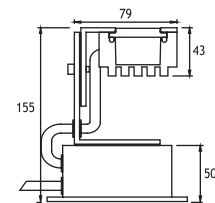

### ATLANTIS 1

	1 x 350 mA (1 W) LED 1 x 700 mA (3 W) LED	Total Lighting Output		Code No	
		1W	3W	1W	3W
☀ Warm White	3000 K	85 lm	225 lm	421261	421271
☁ Natural White	4500 K	85 lm	225 lm	421262	421272
☀ Cool White	6000 K	102 lm	270 lm	421263	421273