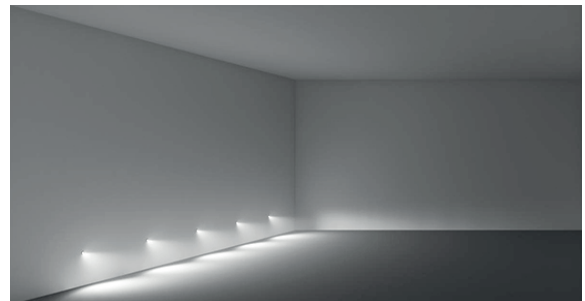

ATLANTIS 2 With Recessing Tube

		Total Lighting Output		3W		9W	
		3W	9W	3W Round	3W Square	9W Round	9W Square
☀️ Warm White	3000 K	255 lm	675 lm	412121	412131	421351	421361
☁️ Natural White	4500 K	255 lm	675 lm	412126	412136	421352	421362
🌊 Cool White	6000 K	306 lm	810 lm	412127	412137	421353	421363
🟠 🟢 🟡	RGB					412141	412151

Single color LED options upon request are ;

🟦 Blue 🟡 Amber 🟢 Green 🔴 Red

- **Voltage** : 12V AC or DC (24V AC or DC on request)
- **Lens** : 10°, 25°, 40°
- **Diffuser** : 8 mm Clear Glass (Frosted Glass on request)
- **Cable** : Potted 5 m 2x0,75 H03 VV-F