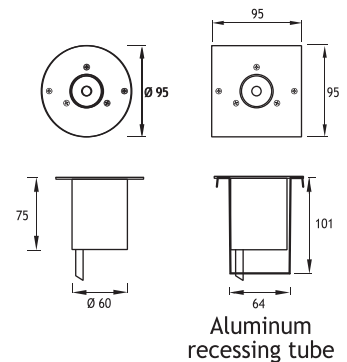

ATLANTIS NEARWATER RECESSED LED FIXTURES

Class III IP67 IK10

ATLANTIS 1 With Recessing Tube

		Total Lighting Output	1W				3W	
			1W	3W	1W Round	1W Square	3W Round	3W Square
☀️ Warm White	3000 K	85 lm	225 lm	412101	412111	421221	421231	
☁️ Natural White	4500 K	85 lm	225 lm	412106	412116	421222	421232	
🌊 Cool White	6000 K	102 lm	270 lm	412107	412117	421223	421233	

Single color LED options upon request are ;

🟦 Blue 🟡 Amber 🟢 Green 🔴 Red

- **Voltage** : 12V AC or DC (24V AC or DC on request)
- **Lens** : 10°, 25°, 40°
- **Diffuser** : 8 mm Clear Glass (Frosted Glass on request)
- **Cable** : Potted 5 m 2x0,75 H03 VV-F

ATLANTIS 2 With Recessing Tube

		Total Lighting Output		3W		9W	
		3W	9W	3W Round	3W Square	9W Round	9W Square
☀️ Warm White	3000 K	255 lm	675 lm	412121	412131	421351	421361
☁️ Natural White	4500 K	255 lm	675 lm	412126	412136	421352	421362
🌊 Cool White	6000 K	306 lm	810 lm	412127	412137	421353	421363
🟠 🟢 🟡	RGB					412141	412151

Single color LED options upon request are ;

🟦 Blue 🟡 Amber 🟢 Green 🔴 Red

- **Voltage** : 12V AC or DC (24V AC or DC on request)
- **Lens** : 10°, 25°, 40°
- **Diffuser** : 8 mm Clear Glass (Frosted Glass on request)
- **Cable** : Potted 5 m 2x0,75 H03 VV-F