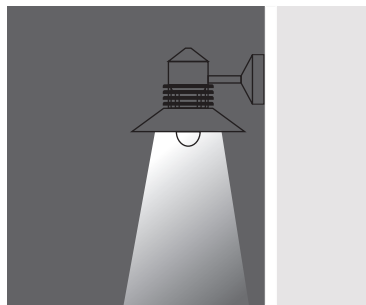

# SATURN APPLIQUES

**Inner Body**  
Die cast aluminium  
**Rings**  
Aluminium plate  
**Diffuser**  
Polycarbonate  
**Gaskets**  
Silicone  
**Head & Reflector**  
Anodized aluminium

**SATURN 2**  
Lampholder : G24 d-3  
FLUO. 26W