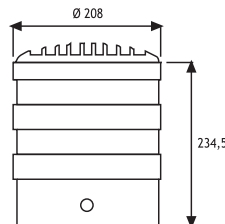

**Screws**

316L Stainless steel

**Glands**

2 x PG 13.5

**Recessing Tube**

Polyamide 6

HALOGEN PAR 16 35W / 50 W Code No  
201181

**Caution:**