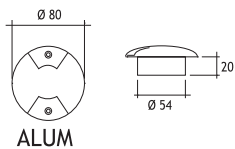

2 x 20 mA LEDS

Code No
Mono

Warm White

406101

Blue

406111

Red

406121

Yellow

406131

Green

406141

Voltage : 240V A.C
(12V AC or DC, 24V AC or DC on request)

Diffuser : Clear Acrylic

Standard with 5m 3x0,75 H03 VV-F cable