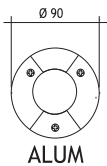

2 x 20 mA LEDS

Code No
Mono

Warm White

416321

Blue

416322

Red

416323

Yellow

416324

Green

416325